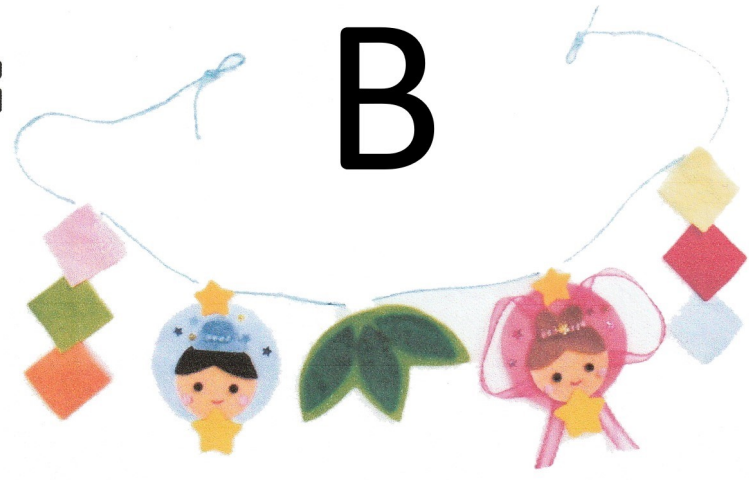

# たなばたガーランドB

# B

## 原寸大型紙

円台

彦星の髪

織姫の髪

笹大

顔

彦星帽子

笹小

3連用四角

星